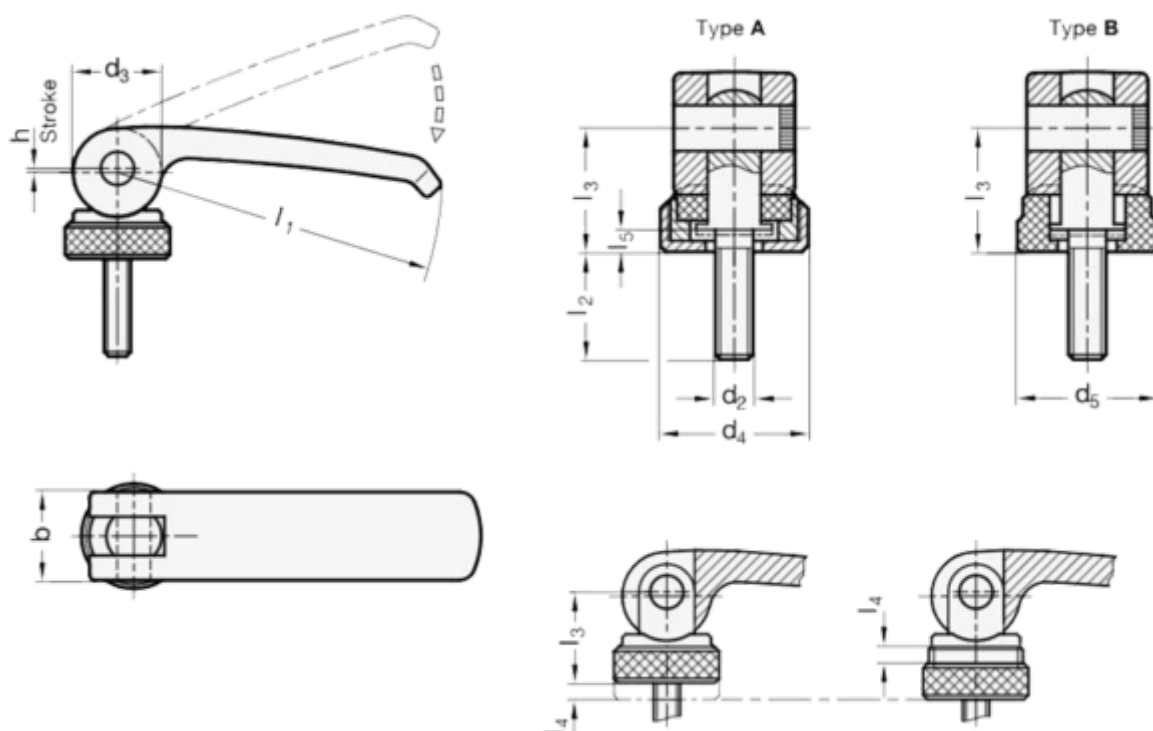

Varenummer: 209277101M1060A
Beskrivelse: E+G Excenterlås GN 927.7-101-M10-60-A
Udvendigt gevind

Mål

b = 25
d2 = M10
d4 = 30
d5 =
l1 = 101
l2 = 60